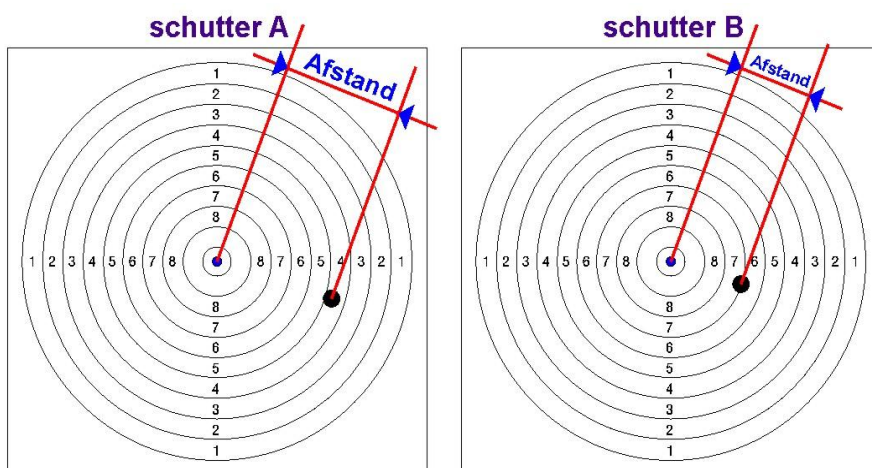

<b>Klein Kaliber Pistool</b>			
<b>Klasse</b>	<b>Aantal schoten</b>	<b>Inleggeld</b>	<b>Opmerkingen</b>
1 Algemene klasse	40, twee schoten per schijf	€ 6,00	-

\* LJC = Landelijke Junioren Competitie

## TEILERSCHIETEN

### Wat is Teilerschieten

Iedereen schiet wel eens een "perfecte 10" en daar draait het om bij Teilerschieten.

Men koopt, net als voorheen bij de vaste banen, een reeks aan pogingen (10 stuks of een veelvoud hiervan). Met een geavanceerde telmachine tellen we tot 1/1000 mm nauwkeurig de afstand tot het absolute middelpunt van de kaart. Diegene die de meest perfecte 10 heeft geschoten wint uiteindelijk. In de praktijk blijkt dat dit niet altijd de topschutters hoeven te zijn. De minder ervaren schutter heeft met wat geluk ook een goede kans op **de beste 10**.