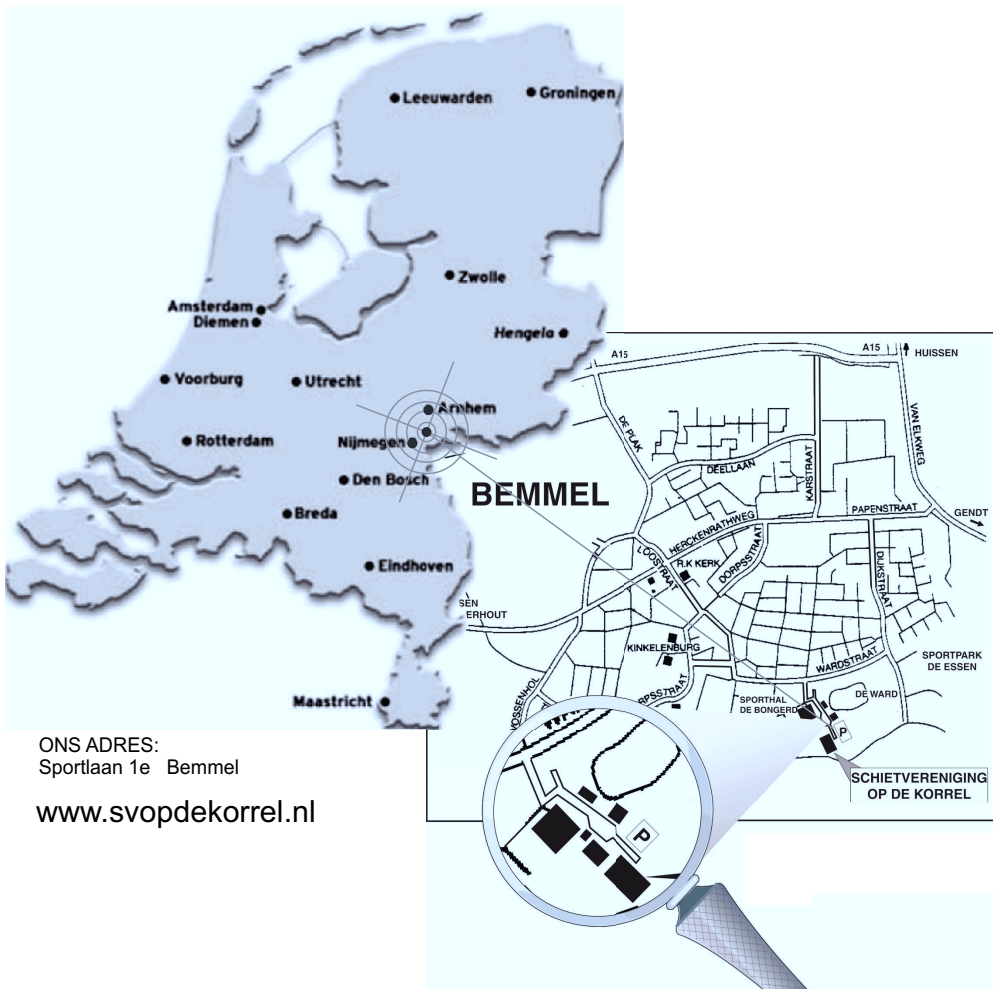

PTT Post

Port betaald  
Port payé  
Pays Bas

SV. OP DE KORREL  
Postbus 59  
6680 AB Bemmel

ONS ADRES:  
Sportlaan 1e Bemmel

[www.svopdekorrel.nl](http://www.svopdekorrel.nl)