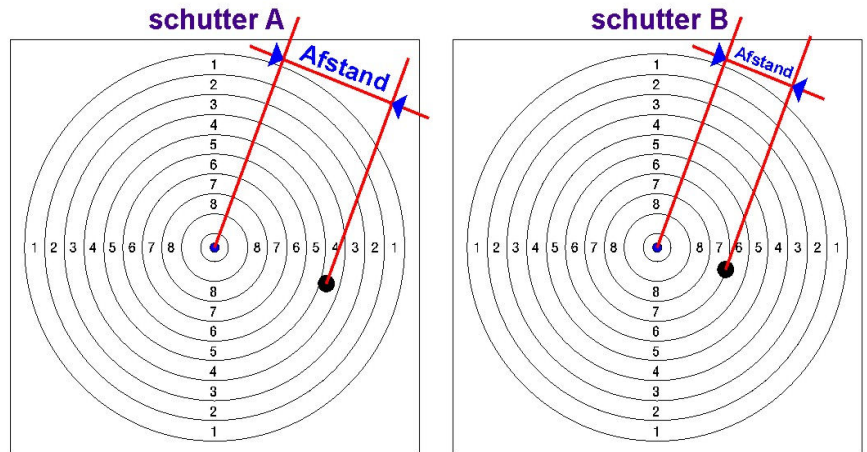

TEILERSCHIETEN

Wat is Teilerschieten

Iedereen schiet wel eens een "perfecte 10" en daar draait het om bij Teilerschieten.

Men koopt, net als voorheen bij de vaste banen, een reeks aan pogingen (10 stuks of een veelvoud hiervan). Met een geavanceerde telmachine tellen we tot 1/1000 mm nauwkeurig de afstand tot het absolute middelpunt van de kaart. Diegene die de meest perfecte 10 heeft geschoten wint uiteindelijk. In de praktijk blijkt dat dit niet altijd de topschutters hoeven te zijn. De minder ervaren schutter heeft met wat geluk ook een goede kans op **de beste 10**.

Wat kun je er mee winnen:

Er zijn mooie geldprijzen mee te verdienen!

De te winnen prijzen per discipline (LG Staand, LG Opgelegd, LP) zijn als volgt:

1^e Prijs: € 100,00

2^e Prijs: € 60,00

3^e Prijs: € 40,00

4^e Prijs: € 25,00 (bij deelname van minimaal 50 schutters)

5^e Prijs: € 10,00 (bij deelname van minimaal 60 schutters)

Wat kost deelname:

Een teilerserie kost € 3,00

Voordeelpakket 1 (2 teilerseries) : € 10,00 (jeugd 7,50) voordeel is € 2,00

Voordeelpakket 2 (4 teilerseries) : € 12,00 (jeugd 9,50) voordeel is € 6,00

Voordeelpakket 3 (6 teilerseries) : € 16,00 (jeugd 13,50) voordeel is € 8,00

Een uitdaging voor iedere schutter.

Schrijf u in en doe ook mee!!!